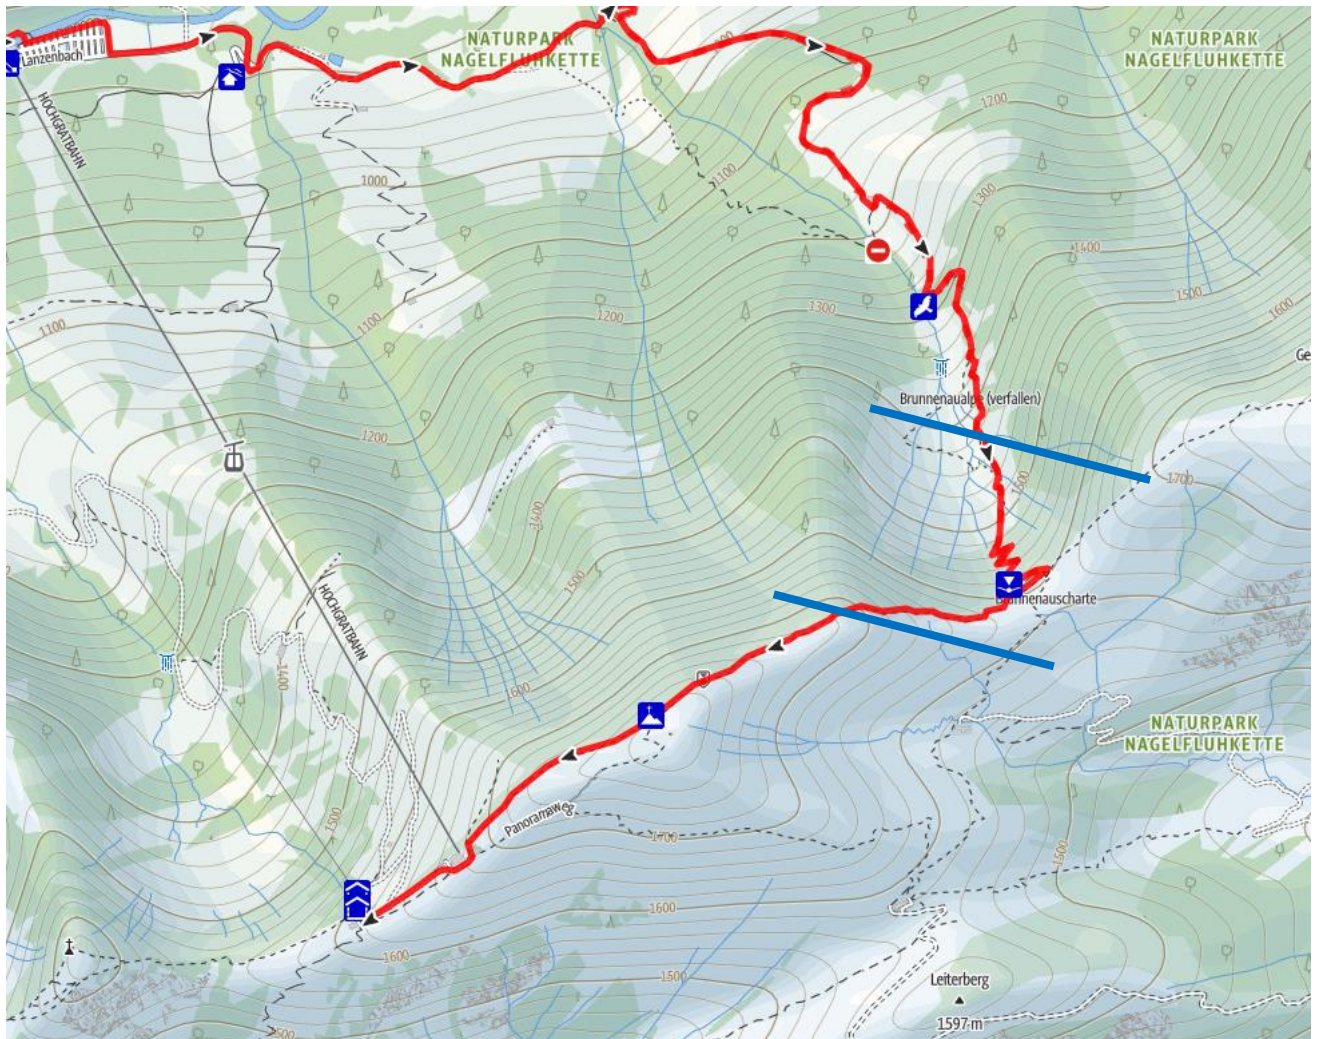

## Wandertrilogie Allgäu Umleitung Himmelstürmer Route Etappe Oberstaufen – Hochgrat/Staufner Haus

Im Bereich der Brunnenauscharte gibt es aktuell eine Wegesperrung.

**Bitte folgen Sie der Alternative ab der Talstation:**

Alle Tourendaten können Sie hier herunterladen: <https://www.allgaeu.de/a-alternative-wandertrilogie-etappe-42-oberstaufen-hochgratstaufener-haus-himmelsstuermer-ro?referral=wandern>